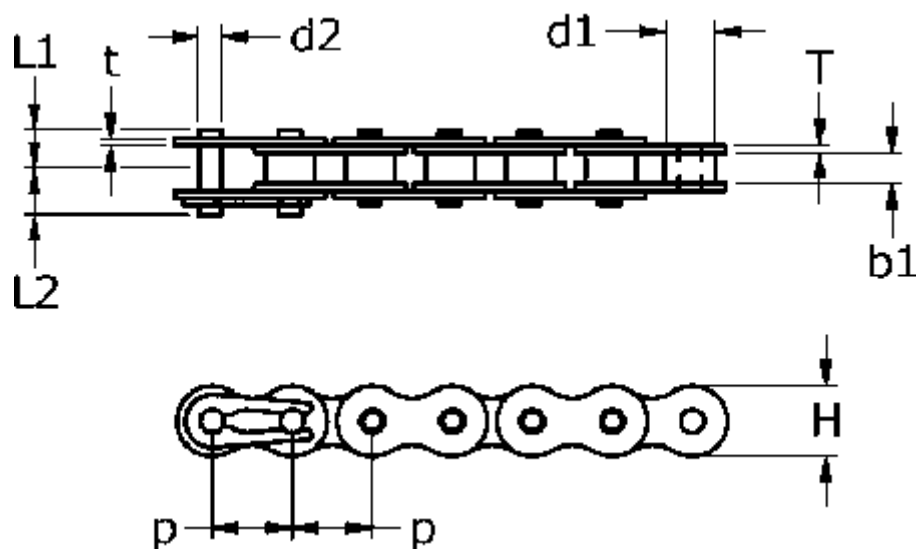

Article number: 613105005

Description: Tsubaki 06 B-1 Simplex Lambda rollerchain vedligeholdelsesfri
Lambda maintenance free

Note: 06 B-1

Measures

b1	= 5.72
Breaking power	= 8,9kN
d1	= 6.35
d2	= 3.27
H	= 8.2
L1	= 6.1
L2	= 7.7
P	= 9.525

T = 1.3
t = 1